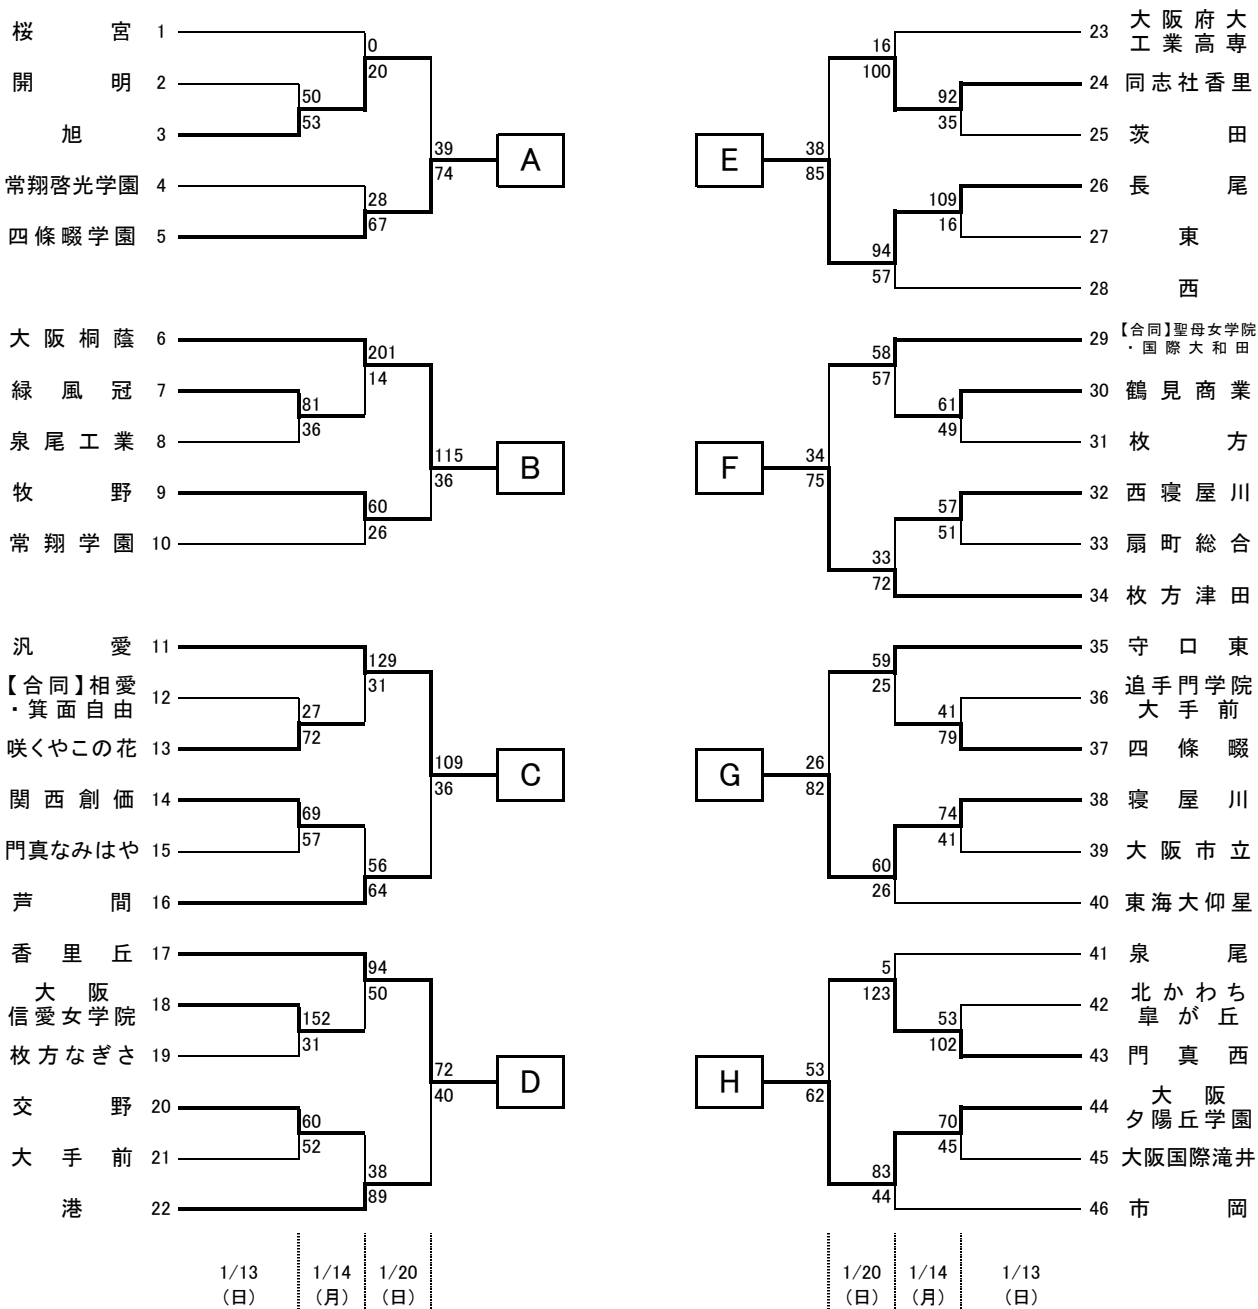

平成24年度 第60回 大阪高等学校バスケットボール新人大会 西地区ブロック大会

女子

仰星—東海大仰星高校 汎愛—汎愛高校 西—市立西高校
津田—枚方津田高校 市岡—市岡高校

オフィシャル

①	②の両チームで
②	①の両チームで
③	④の両チームで
④	③の両チームで

オフィシャル

★①	★②の両チームで
★②	★③の両チームで
★③	★①の両チームで

連絡(注意)事項

- ・各会場へは、公共の交通機関を利用してください。
- ・各会場へは、早く行き過ぎないようにしてください。原則、第1試合開始1時間前です。
- ・各チームは貴重品の管理に注意してください。
- ・会場でのゴミの後始末が大変になっています。ゴミの持ち帰りにご協力ください。
- ・メンバー表の提出および競技者登録一覧表の提示は時間厳守でお願いします。第1試合は試合開始30分前、2試合目以降は前の試合のハーフタイムまでです。提示する競技者一覧表には確認しやすいように朱書きで背番号を記入しておいてください。
- ・T.O(テーブルオフィシャル)は必ず両チームで行ってください。