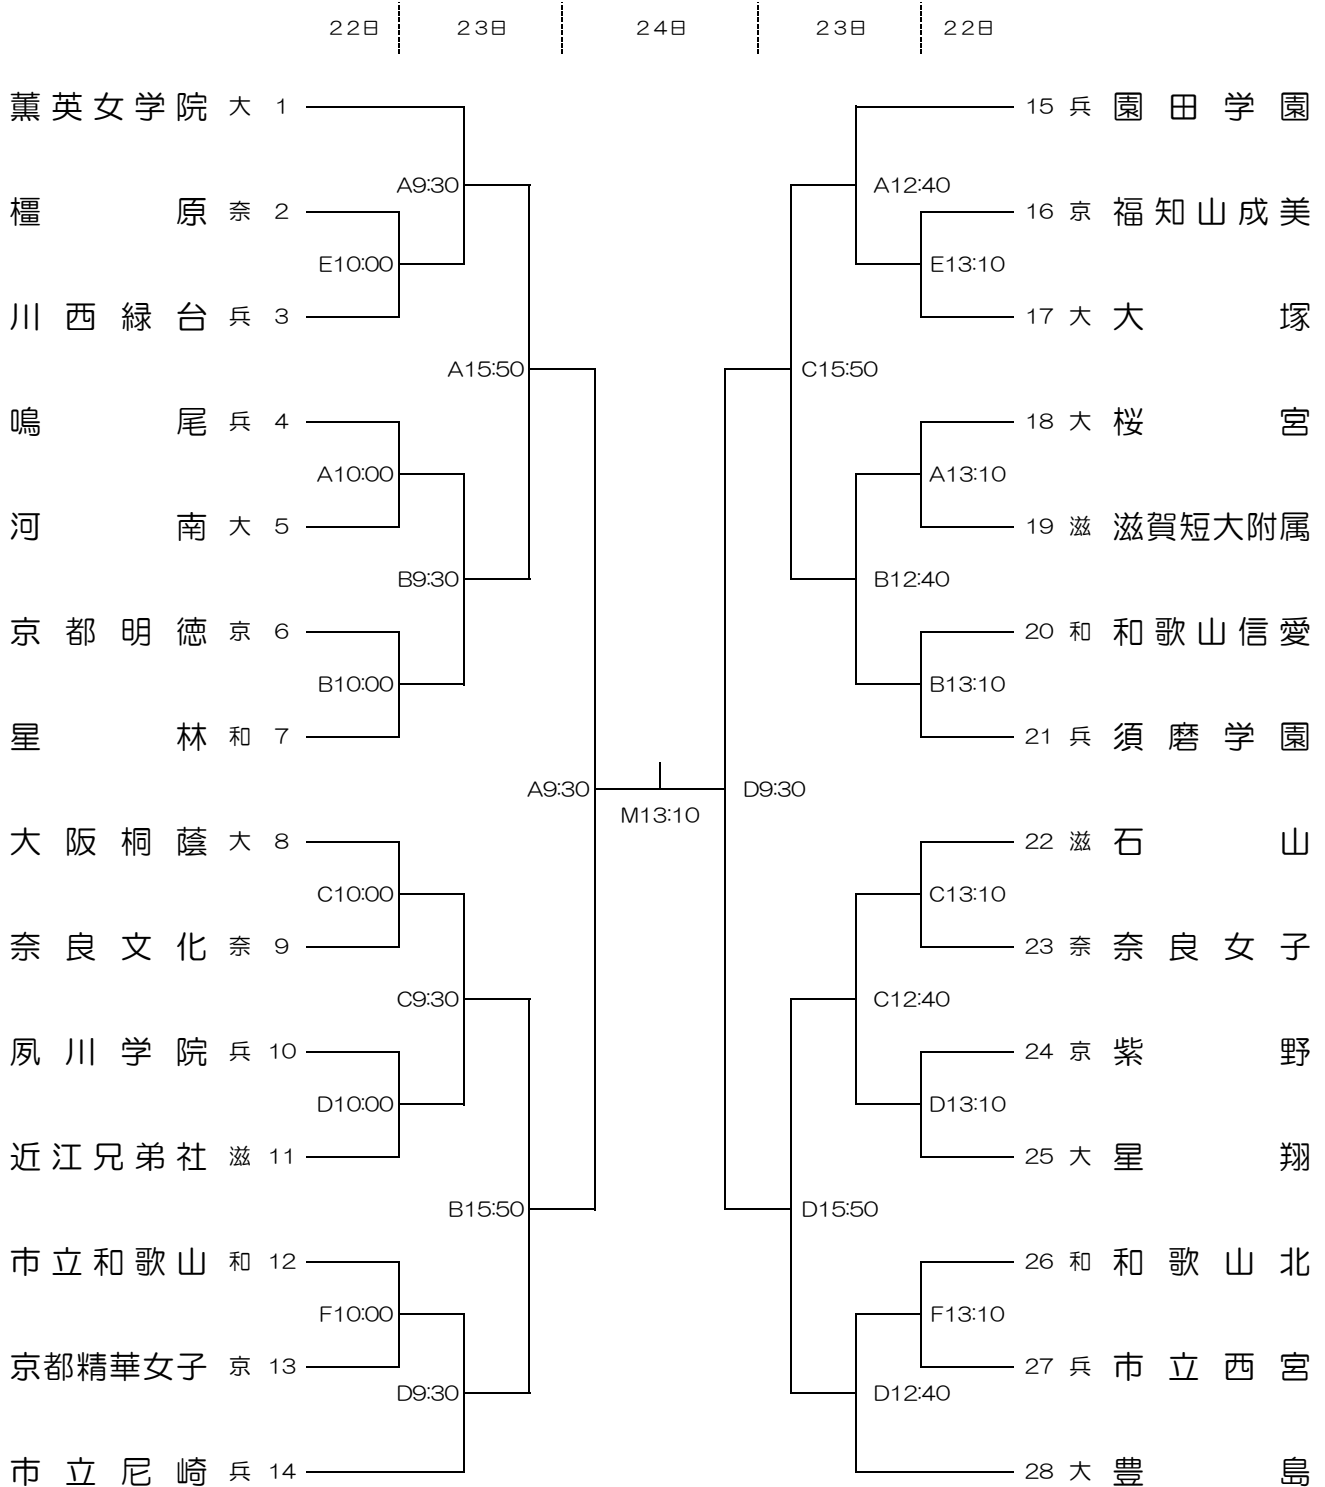

第59回 近畿高等学校バスケットボール選手権大会 【女子の部】

和歌山ビッグホエール A, B, C, D, Mコート
和歌山ビッグウェーブ E, Fコート

- ◎開会式は6月22日(金) 9:00より和歌山ビッグホエールで行います。全チーム、ユニフォームで参加してください。
- ◎ユニフォームは、組み合わせ番号の若い方を白色とし、ベンチはオフィシャル側に向かって右側とします。
- ◎貴重品、上靴、下靴、ボール等は各チームで管理してください。
- ◎会場は8:00に開館します。
- ◎試合結果は、速報として和歌山県高体連バスケットボール専門部HP(近畿大会用HP)にて掲載します。
インターネットのアドレスは、http://wakayama.japanbasketball.jp/hs/2012_H24/6_kinki/index.htm
携帯電話での速報アドレスは、http://wakayama.japanbasketball.jp/hs/2012_H24/6_kinki/index001.html
- ◎メンバー変更を開会式までに行ってください。
- ◎試合会場での鳴りものは禁止します。
- ◎試合会場にお越しの際は公共の交通機関をご利用ください。