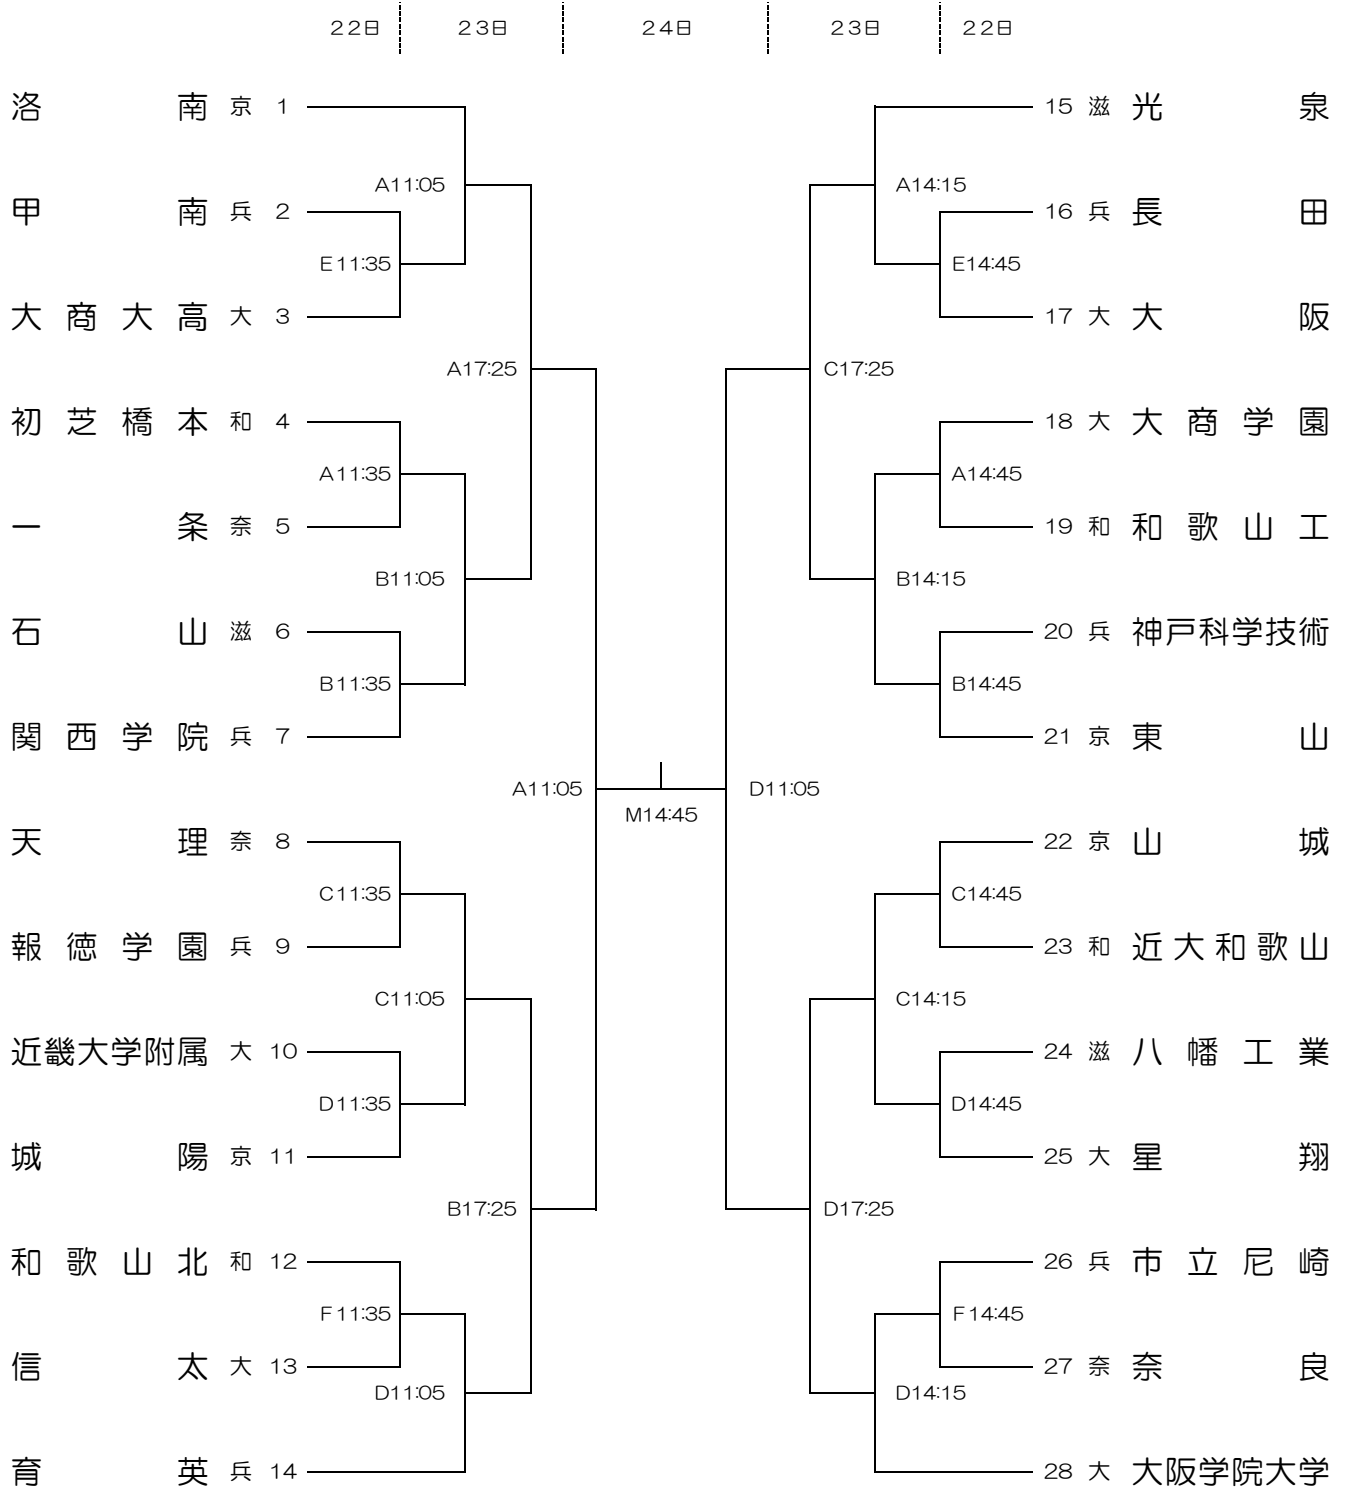

第59回 近畿高等学校バスケットボール選手権大会 【男子の部】

和歌山ビッグホエール A, B, C, D, Mコート
和歌山ビッグウェーブ E, Fコート

◎開会式は6月22日(金) 9:00より和歌山ビッグホエールで行います。全チーム、ユニフォームで参加してください。
 ◎ユニフォームは、組み合わせ番号の若い方を白色とし、ベンチはオフィシャル側に向かって右側とします。
 ◎貴重品、上靴、下靴、ボール等は各チームで管理してください。
 ◎会場は8:00に開館します。
 ◎試合結果は、速報として和歌山県高体連バスケットボール専門部HP(近畿大会用HP)にて掲載します。
 インターネットのアドレスは、http://wakayama.japanbasketball.jp/hs/2012_H24/6_kinki/index.htm
 携帯電話での速報アドレスは、http://wakayama.japanbasketball.jp/hs/2012_H24/6_kinki/index001.html
 ◎メンバー変更を開会式までに行ってください。
 ◎試合会場での鳴りものは禁止します。
 ◎試合会場にお越しの際は公共交通機関をご利用ください。